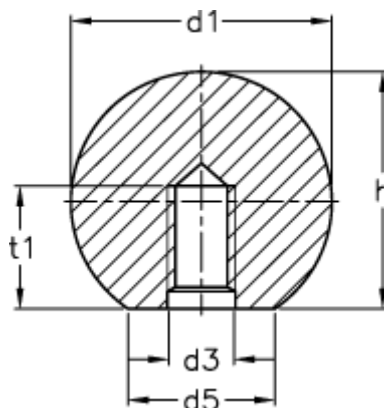

Varenummer: 20126411RT  
Beskrivelse: E+G Kugleknop DIN 319-KU-20-M6-C-RT

## Mål

---

d1	= 20
d3	= M6
d5	= 12
h	= 18.0
t1 min.	= 9.0